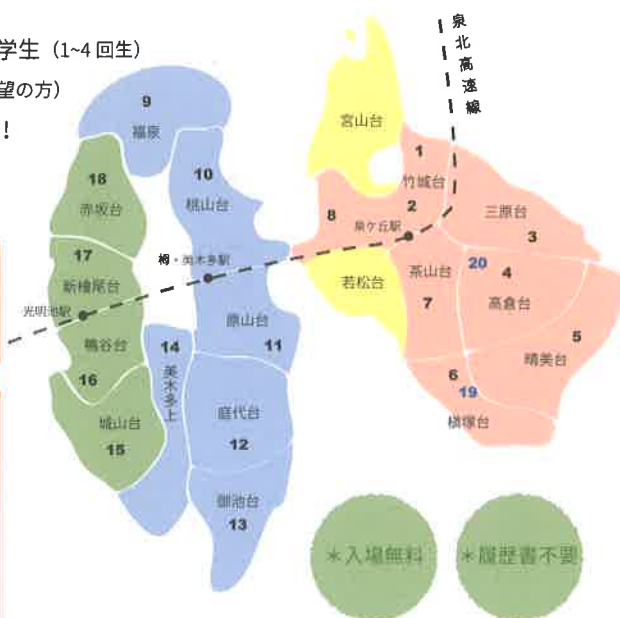

緑に囲まれて、のびのび保育。

豊かな心を一緒に育みませんか？

6/22
(日)
12:00~

堺市

南区ほいく 就職フェア・相談会

会場：ビッグ・アイ（ビッグパンの隣） 時間：12:00~15:00（入退場自由）

〒590-0115 大阪府堺市南区茶山台 1-8-1 泉北高速鉄道『泉ヶ丘』駅 徒歩すぐ

主催：NPO 法人さかい民間教育保育施設連盟南区 後援：堺市・ハローワーク堺

対象の方

- ・南区で就職を希望する大学生（1~4 年生）
- ・既卒生 / 短時間（パート希望の方）
- ・潜在保育士さんも大歓迎！
- ・一般の方 ・高校生

15:00~

現地見学ツアー！
各園でご案内します。

会場内の4園まわってスタンプを
ためた方に、**PRESENT!!**
某有名コーヒーショップ
カード
1000 yen

【泉ヶ丘地区】

- | | | |
|------------|--------------|----------------|
| 1 竹城台東保育園 | 072-235-3898 | 南区土佐屋台 1495 番地 |
| 2 こひつじこども園 | 072-291-3222 | 南区竹城台 2 丁 2-1 |
| 3 三原台こども園 | 072-292-3818 | 南区三原台 3 丁 1-15 |
| 4 平和の園 | 072-292-3819 | 南区高倉台 3 丁 4-1 |
| 5 はるみだい保育園 | 072-293-2000 | 南区晴美台 2 丁 2-2 |
| 6 旗塚こども園 | 072-293-4820 | 南区旗塚台 3 丁 5 |
| 7 泉北園 | 072-292-3831 | 南区茶山台 3 丁 23-1 |
| 8 泉北若竹保育園 | 072-291-5488 | 南区豊田 1261 番地 |

【桐・美木多地区】

- | | | |
|----------------|--------------|-----------------|
| 9 ペガサス福泉中央こども園 | 072-262-3000 | 南区稲葉 1 丁 3131-2 |
| 10 竹宝保育園 | 072-299-5124 | 南区桃山台 4 丁 1-1 |
| 11 泉北花園こども園 | 072-299-3179 | 南区原山台 1 丁 8-1 |
| 12 ひなぎくこども園 | 072-298-4980 | 南区庭代台 2 丁 9-38 |
| 13 御池台こども園 | 072-297-5108 | 南区御池台 1 丁 26-1 |
| 14 美木多いっちゃん保育園 | 072-299-6657 | 南区美木多上 53-1 |