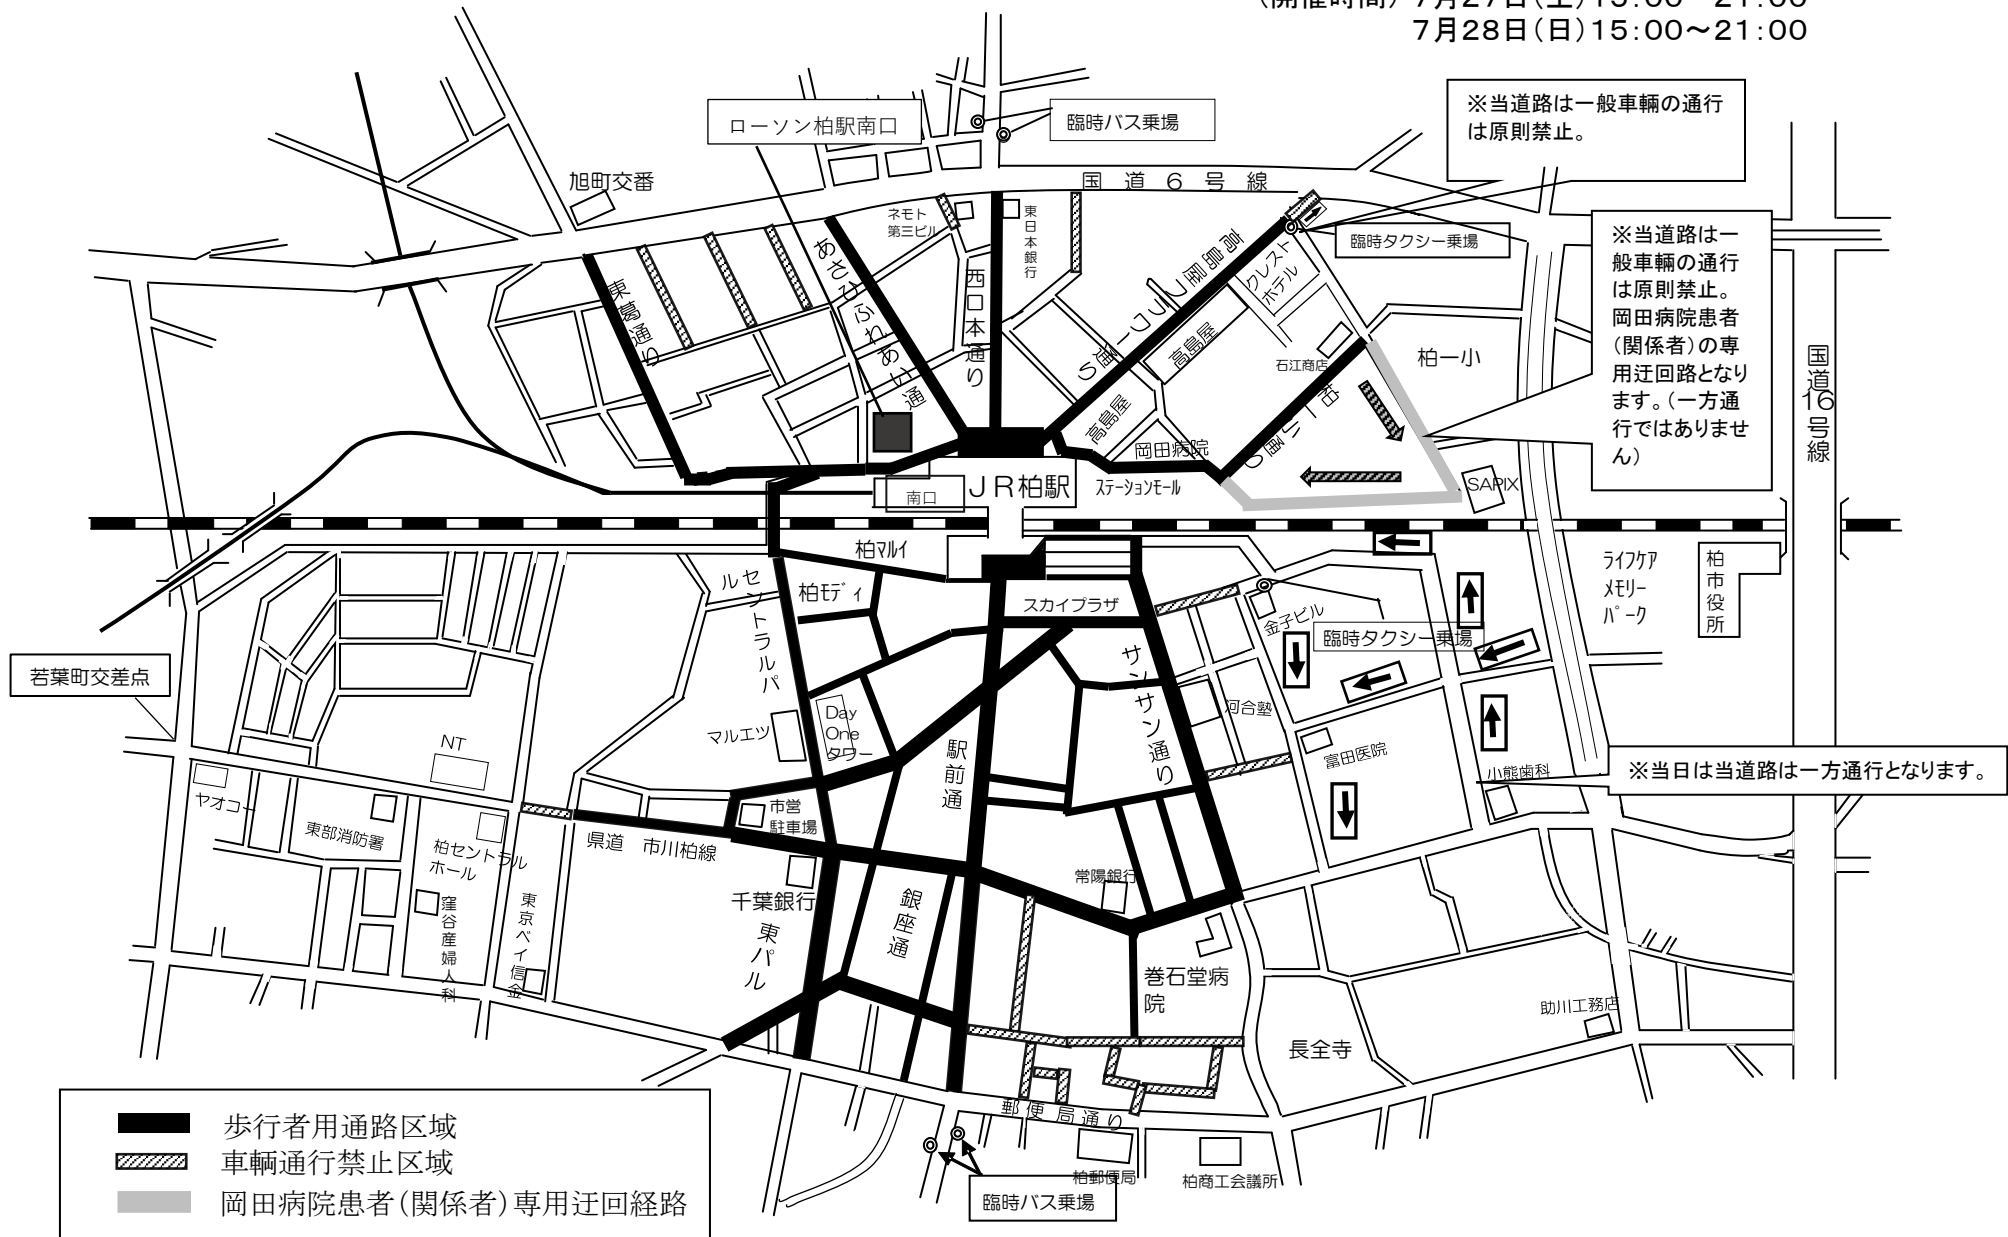

# 2024 柏まつりの交通規制実施区

(規制時間) 7月27日(土) 14:00~22:00  
7月28日(日) 14:00~22:00

(開催時間) 7月27日(土) 15:00~21:00  
7月28日(日) 15:00~21:00

※当道路は一般車輛の通行は原則禁止。

※当道路は一般車輛の通行は原則禁止。岡田病院患者(関係者)の専用迂回路となります。(一方通行ではありません)

※当日は当道路は一方通行となります。

	歩行者用通路区域
	車両通行禁止区域
	岡田病院患者(関係者)専用迂回経路